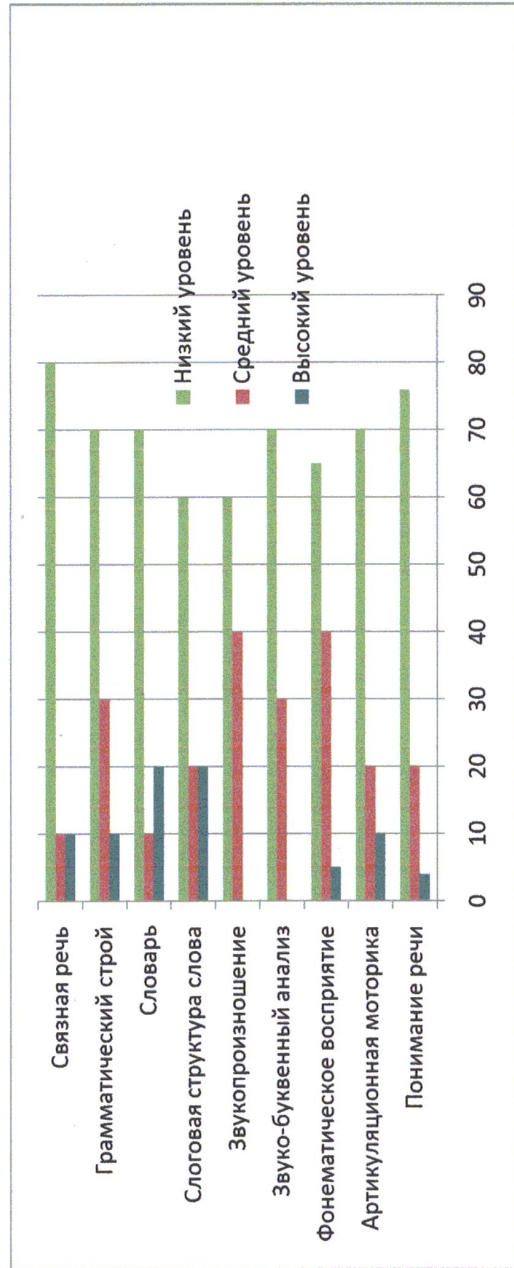

**График динамики результатов коррекционно-развивающей работы с воспитанниками подготовительных к школе групп
(логопедическое заключение - ОНР 3 уровня), за 2014 – 2015 год**

Диаграмма № 1 на начало года

Диаграмма № 2 на конец года